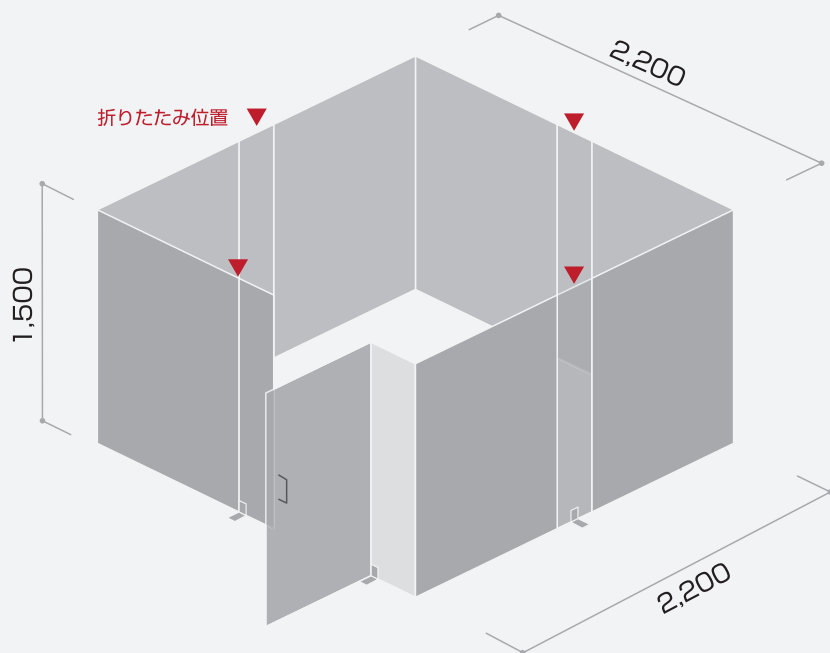

# 避難所簡易パーテーション

緊急時の避難所生活をサポート / 最低限のプライバシー保護

▼プラダン断面

※収納時 約 1,100 x H1,500

- ① 組立がスピーディー
- ② 軽量で設置・撤去が容易
- ③ 再利用が可能
- ④ 空間が過ごしやすいホワイト調
- ⑤ 簡単に拭き掃除が可能  
(アルコール消毒も可能)

## 避難所用簡易パーテーション

■ size

W2,200 x D2,200 x H1,500

※サイズに関しては、オーダー可能です

■ spec

パネル：プラダン t5 mm

連結部：プラネジ

固定方法：付属部品にて床面と接合